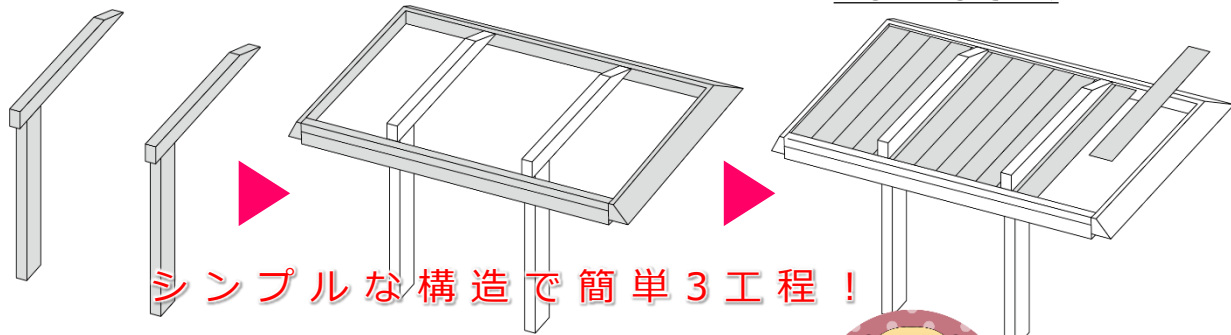

構造の秘密

柱・梁を建てる

側枠・前後枠をつける

前後枠に屋根材を仮置きして
ねじ止めしていく

シンプルな構造で簡単3工程!

屋根パネル 間口張りの秘密

〈屋根材横断面〉

間口寸法に合わせた屋根材はD31サイズでも1枚当たり約4.5kgと軽量です。

えくぼちゃんが教える

GOOD POINT

POINT 1 間口方向だから
1人で施工ができる!

POINT 2 1枚が軽いから
1人で施工ができる!

POINT 3 シンプル構造で
1日で施工完了を実現!

1人施工の秘密

1人でも1日で施工バッチリ!
動画で施工方法を確認できます♪

チェック
してね!