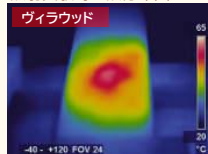

床板一枚一枚のシルエツト
が際立つ仕様。キャップは
床板と合わせた模様入りで
す。

カラーバリエーション (9種類) × 納まり (3種類) = 27通りの組み合わせ

昇温抑制機能に加え、静電気抑制機能のある床板

人工木床板の表面層に遮熱顔料を使用しデッキ表面の
温度を抑えます。小さなお子様やペットの足裏のやけど
を防ぎ、安全にデッキ上で過ごして頂けます。また床板
の表面に特殊仕上げを行い、デッキ上を歩いた際の静電
気発生を抑制します。

対応色

MRO

MWB

RO

WBR

照射実験時の熱分布図

ST施工センター

数多くの材工実績と経験による
豊富な施工技術を持つメーカー
保証による安心・安全の施工体
制を、ぜひご活用ください。