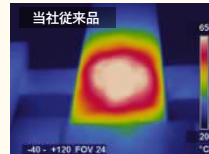

床板一枚一枚のシルエツト
が際立つ仕様。キャップは
床板と合わせた模様入りで
す。

カラーバリエーション (9種類) × 納まり (3種類) = 27通りの組み合わせ

昇温抑制機能に加え、静電気抑制機能のある床板

人工木床板の表面層に遮熱顔料を使用しデッキ表面の
温度を抑えます。小さなお子様やペットの足裏のやけど
を防ぎ、安全にデッキ上で過ごして頂けます。また床板
の表面に特殊仕上げを行い、デッキ上を歩いた際の静電
気発生を抑制します。

対応色

MRO

MWB

RO

WBR

照射実験時の熱分布図

ST施工センター

数多くの材工実績と経験による
豊富な施工技術を持つメーカー
保証による安心・安全の施工体
制を、ぜひご活用ください。