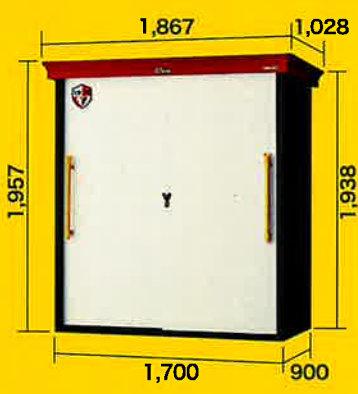

# MICKEY MOUSE

商品監修中 ヨド物置 < ディズニーシリーズ > ミッキーマウスモデル  
2024年6月上旬頃 予約受付開始予定

YMWD-1709A / MM

有効開口寸法  
幅 675mm × 高さ 1,779mm

有効室内寸法  
幅 1,699mm × 奥行 792mm  
× 高さ 1,865mm

床面積  
1.53 m<sup>2</sup> (0.46 坪)

YMWD-1307A / MM

有効開口寸法  
幅 475mm × 高さ 1,779mm

有効室内寸法  
幅 1,299mm × 奥行 642mm  
× 高さ 1,865mm

床面積  
0.98 m<sup>2</sup> (0.3 坪)

※商品監修中のためデザインは変更になる可能性があります。