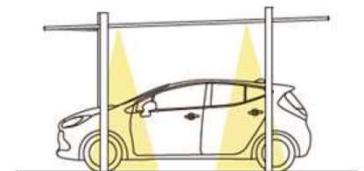

●SDL1型 推奨取り付け位置

車のボンネットとフロントガラスとの間
付近に設置することでカーポート下の車を
効果的に照らします。