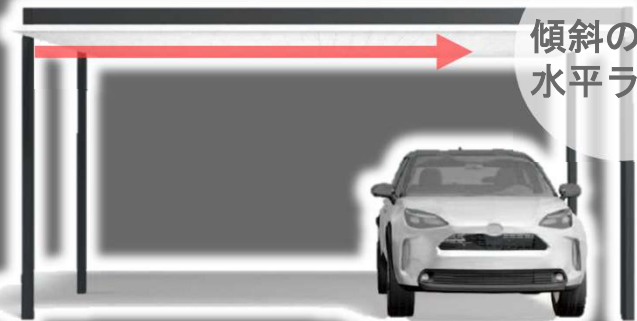

カーポートFII 2台用・3台用 注目ポイント4選

屋根の正面がフラット

傾斜の無い
水平ライン

凹凸の無い前枠

フラットな
天井面を実現

ノイズレスな雨樋

ドレンエルボ
丸樋なし!

3台用でも柱4本でOK