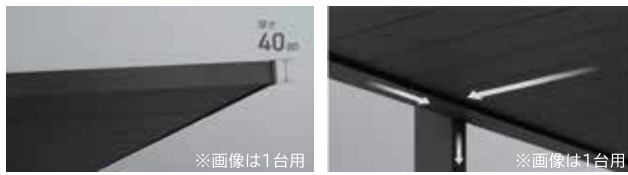

デザイン

奥行勾配が生む水平ラインが住宅と調和

厚さ40mmのスリムな屋根材と呼び樋のない納まりなど部品が目立たない構成でノイズレスなデザインを実現。

カラー

住まいやライフスタイルに寄り添う自由な色選び

ディープグレイ/ブラック

サンドベージュ/ブラック

ドライチーク/ブラック

マットシルバー/ブラック

機能性

プランに応じて選べる2種の柱納まり

●標準モデル

後方柱に雨樋を内蔵、ノイズレスな見た目を実現しました。

●柱中央タイプ

奥行方向の柱移動が可能。屋根勾配方向が選べて、道路側排水も可能です。

施工性